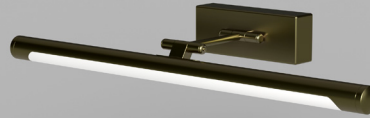

YDA 705 / 7W **41.00 $**
Led Tablo Duvar Aplik
• 120°

YENİ ÜRÜN

3200 K 6500 K

220 V
500 LM
15 000 H
12
A 470 B 210