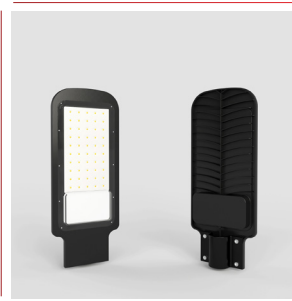

YSL SERİSİ 55
• SMD/ COB Ledli
Sokak Armatürleri