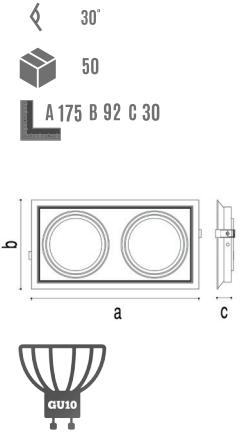

YC 2005 11.00 $
Beyaz+UV Rose Gold