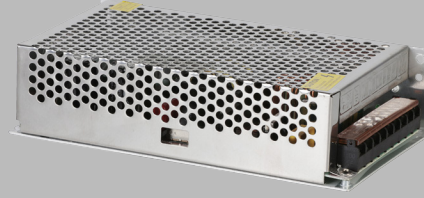

3 ÇİPLİ LED İLE
25 MT KULLANILIR

⚡ Giriş : 220 V AC
Çıkış : 12 V DC
📦 24
A 110 B 200 C 50