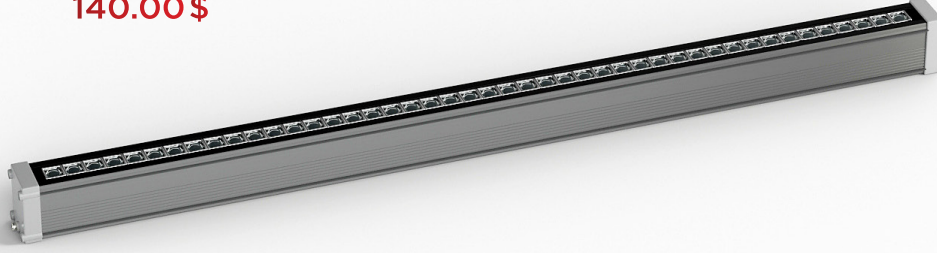

36X1W

YW 215 / 45X1W
Wallwasher Armatür
• 30° / 120 cm

125.00 $

140.00 $