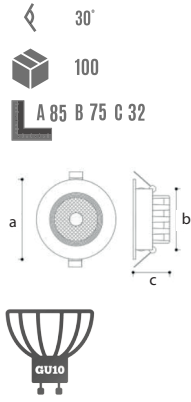

YENİ ÜRÜN

YC 1050 4.50 \$
Siyah+UV Rose Gold

YENİ ÜRÜN

YC 1055 4.50 \$
Siyah+UV Chrome

YENİ ÜRÜN

YC 7000 11.00 \$
Siyah+Beyaz

YENİ ÜRÜN

YC 7005 11.00 \$
Rose Gold+Siyah