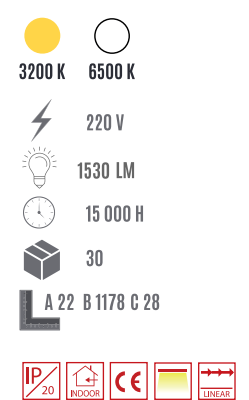

YBA 116 / 18W **11.50$**
Dikey Bant Armatür
120 cm / • 150°
• EKLENEBİLİR
• ANAHTARLI
• PLASTİK GÖVDE