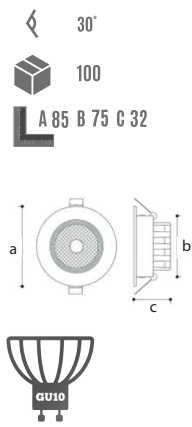

YENİ ÜRÜN

YC 1030 4.50 \$
Beyaz+UV Rose Gold

YENİ ÜRÜN

YC 1035 3.50 \$
Siyah+Mat Siyah

YENİ ÜRÜN

YC 1040 3.50 \$
Siyah+Sandy Gold

YENİ ÜRÜN

YC 1045 3.50 \$
Siyah+Dark Grey