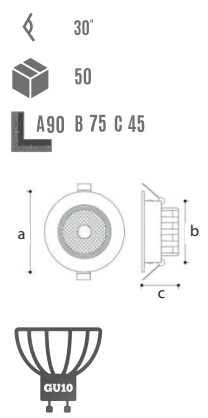

YENİ ÜRÜN

YC 7010 11.00 \$
Beyaz+UV Rose Gold

YENİ ÜRÜN

YC 7015 11.00 \$
Beyaz+UV Rose Gold

YENİ ÜRÜN

YC 7020 12.00 \$
Siyah+Beyaz

YENİ ÜRÜN

YC 7025 12.00 \$
Beyaz+Siyah