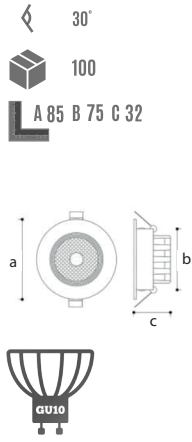

YC 1005 3.50 $
Beyaz+Mat Beyaz

YENİ ÜRÜN