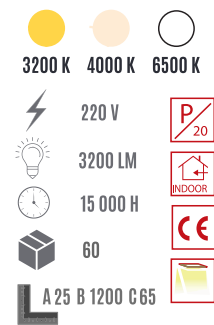

YBA 336 / 36W **16.00$**
Etanj Armatür
IP 65 / 120 cm
• PC GÖVDE

YENİ ÜRÜN