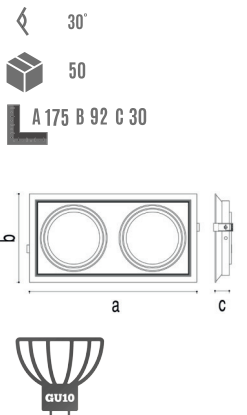

YC 2025 11.00 $
Siyah+UV Rose Gold