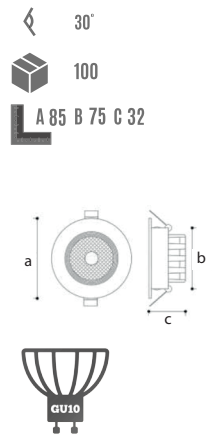

YENİ ÜRÜN

YC 1010 3.50 \$
Beyaz+Mat Siyah

YENİ ÜRÜN

YC 1015 3.50 \$
Beyaz+Rose Gold

YENİ ÜRÜN

YC 1020 4.50 \$
Beyaz+UV Black Chrome

YENİ ÜRÜN

YC 1025 4.50 \$
Beyaz+UV Chrome