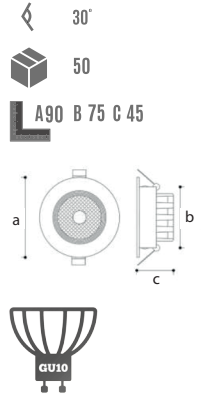

YENİ ÜRÜN

YENİ ÜRÜN

YENİ ÜRÜN

YENİ ÜRÜN

YENİ ÜRÜN

YENİ ÜRÜN

YENİ ÜRÜN

YENİ ÜRÜN