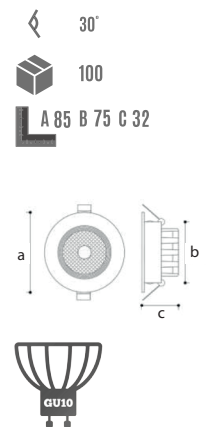

YENİ ÜRÜN

YC 1030 4.50 \$
Beyaz+UV Rose Gold

YENİ ÜRÜN

YC 1035 3.50 \$
Siyah+Mat Siyah

YENİ ÜRÜN

YC 1040 3.50 \$
Siyah+Sandy Gold

YENİ ÜRÜN

YC 1045 3.50 \$
Siyah+Dark Grey