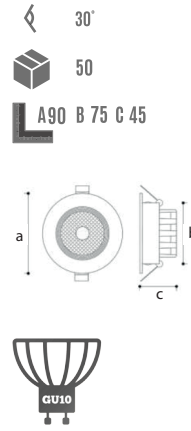

YENİ ÜRÜN

YC 1050 4.50 \$
Siyah+UV Rose Gold

YENİ ÜRÜN

YC 1055 4.50 \$
Siyah+UV Chrome

YENİ ÜRÜN

YC 7000 11.00 \$
Siyah+Beyaz

YENİ ÜRÜN

YC 7005 11.00 \$
Rose Gold+Siyah