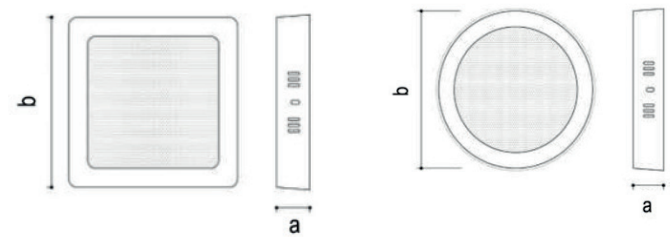

ASM 1206 / 6W **8.25 $**
Sıva Üstü Yuvarlak / Siyah Kasa

3200 K 4000 K 6500 K

220 V

510 LM

15 000 H

40

A 28 B 110

P₂₀

INDOOR

CE

ASM 1212 / 12W **10.00 $**
Sıva Üstü Yuvarlak / Siyah Kasa

3200 K 4000 K 6500 K

220 V

1030 LM

15 000 H

60

A 28 B 160

P₂₀

INDOOR

CE

ASM 1218 / 18W **12.00 $**
Sıva Üstü Yuvarlak / Siyah Kasa

3200 K 4000 K 6500 K

220 V

1550 LM

15 000 H

40

A 28 B 205

P₂₀

INDOOR

CE

ASM 1224 / 24W **17.00 $**
Sıva Üstü Yuvarlak / Siyah Kasa

3200 K 4000 K 6500 K

220 V

2050 LM

15 000 H

20

A 28 B 285

P₂₀

INDOOR

CE

ASM 2212 / 12W **11.00 $**
Sıva Üstü Kare / Siyah Kasa

3200 K 4000 K 6500 K

220 V

1030 LM

15 000 H

60

A 28 B 170

P₂₀

INDOOR

CE

ASM 2218 / 18W **13.50 $**
Sıva Üstü Kare / Siyah Kasa

3200 K 4000 K 6500 K

220 V

1550 LM

15 000 H

40

A 28 B 210

P₂₀

INDOOR

CE

ASM 2224 / 24W **18.50 $**
Sıva Üstü Kare / Siyah Kasa

3200 K 4000 K 6500 K

220 V

2050 LM

15 000 H

20

A 28 B 280

P₂₀

INDOOR

CE