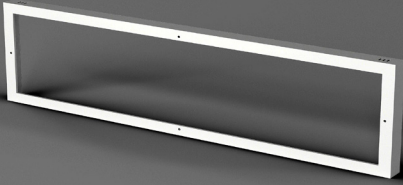

YPA 103 12.00 $
30x120 Panel Kasası
• Demonte