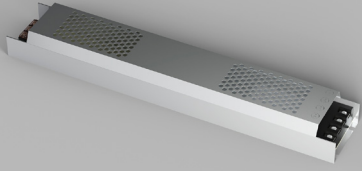

YENİ ÜRÜN

⚡ Giriş : 220 V AC
Çıkış : 12 V DC

50
A 22 B 310 C 55

YLT-S 3400 / 400W 24.00$
Slim 33A Amper