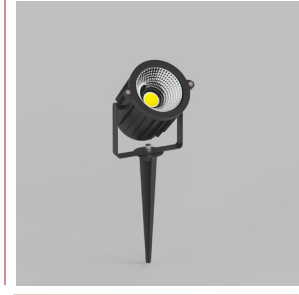

YBH SERİSİ 75
• Ledli Bahçe Armatürleri