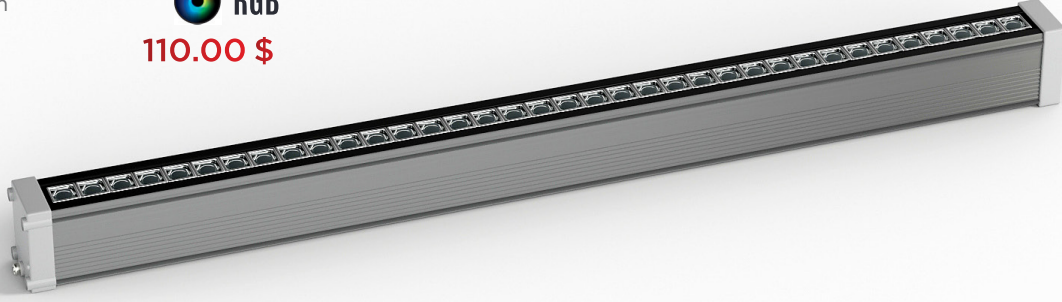

YW 213 / 36X1W
Wallwasher Armatür
• 30° / 100 cm

95.00 $

110.00 $