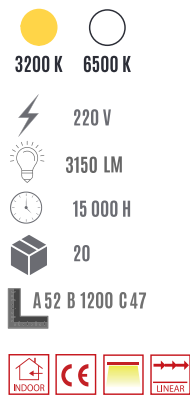

810 LM

15 000 H

30

65 cm

IP20 INDOOR CE LED ECO

YL 2018 / 18W **6.50\$**
Led Floresan
Çift Taraflı / 120 cm

YL 1018 / 18W **6.50\$**
Led Floresan
Tek Taraflı / 120 cm

3200 K 6500 K

220 V

1620 LM

15 000 H

30

120 cm

IP20 INDOOR CE LED ECO

YBA 318 / 18W **10.00\$**
Etanj Armatür
IP 65 / 60 cm
• PC GÖVDE

YENİ ÜRÜN

YBA 336 / 36W **16.00\$**
Etanj Armatür
IP 65 / 120 cm
• PC GÖVDE

YENİ ÜRÜN

YBA 536 / 36W **21.50\$**
Etanj Armatür
IP 65 / 120 cm
• PC GÖVDE

YENİ ÜRÜN

YBA 572 / 72W **46.00\$**
Etanj Armatür
IP 65 / 120 cm
• PC GÖVDE /
ALÜMİNYUM SOĞUTUCULU