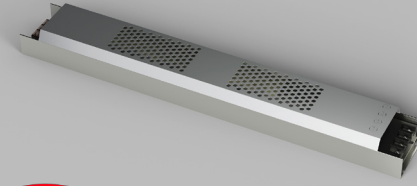

YLT-S 3300 / 300W 20.00\$
Slim 25A Amper

YENİ ÜRÜN

⚡ Giriş : 220 V AC
Çıkış : 12 V DC

50
A 22 B 310 C 55

YLT-S 3400 / 400W 24.00\$
Slim 33A Amper

YENİ ÜRÜN

⚡ Giriş : 220 V AC
Çıkış : 12 V DC

50
A 22 B 350 C 55