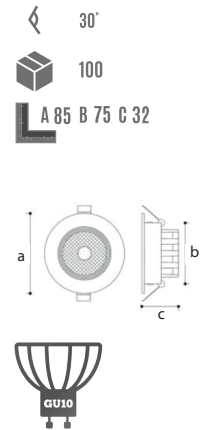

YC 1030 4.50 $
Beyaz+UV Rose Gold

YENİ ÜRÜN