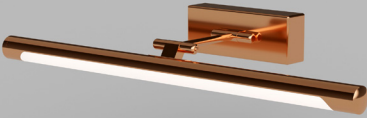

3500 K

220 V
500 LM
15 000 H
10
A 400 B 150

YDA 217 / 7W **37.00 \$**
Led Tablo Duvar Aplik
• 120°

3500 K

220 V
500 LM
15 000 H
10
A 550 B 150

YDA 700 / 7W **41.00 \$**
Led Tablo Duvar Aplik
• 120°

YENİ ÜRÜN