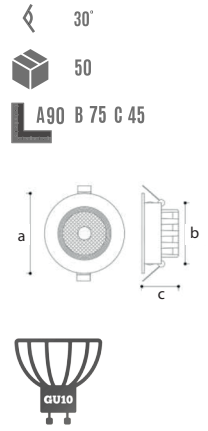

YC 7005 11.00 $
Rose Gold+Siyah

YENİ ÜRÜN