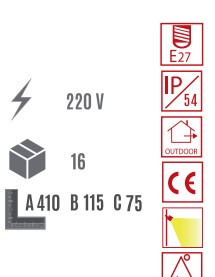

YBH 3004 / MAX.40W 13.00 $
Kule Sütun /
Plastik Kasa