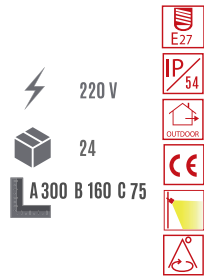

YENİ ÜRÜN

YDB 1015 A 27.75 \$
GU10 Duvar Tipi
• Antrasit

YENİ ÜRÜN

YDB 2050 S 25.50 \$
GU10 Duvar Tipi
• Siyah

YENİ ÜRÜN

YDB 2050 A 25.50 \$
GU10 Duvar Tipi
• Antrasit

YENİ ÜRÜN

YBH 3001 / MAX.40W 13.00 \$
Kule Duvar Aplık /
Plastik Kasa