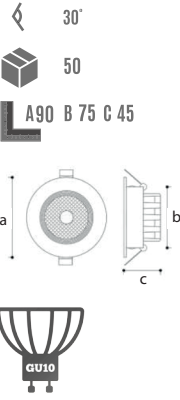

YENİ ÜRÜN

YC 7010 11.00 \$
Beyaz+UV Rose Gold

YENİ ÜRÜN

YC 7015 11.00 \$
Beyaz+UV Rose Gold

YENİ ÜRÜN

YC 7020 12.00 \$
Siyah+Beyaz

YENİ ÜRÜN

YC 7025 12.00 \$
Beyaz+Siyah