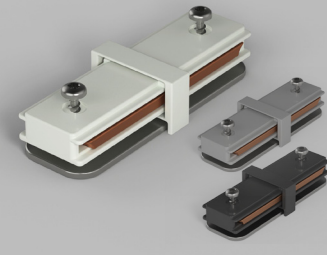

YR 404 2.40$
Ray Ek Aparat • Beyaz / Gri / Siyah

www.yucelkablo.com.tr

Yenilenen web sitemizde yeni ürünlerimizi detaylı fotoğrafıyla görebilir, Online Sipariş ile özel kampanyalardan faydalabilirsiniz.