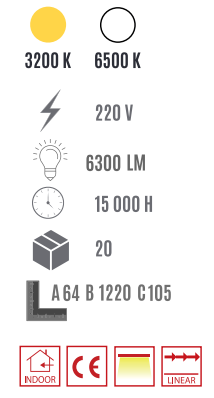

YBA 572 / 72W **46.00$**
Etanj Armatür
IP 65 / 120 cm
• PC GÖVDE /
ALÜMİNYUM SOĞUTUCULU

YENİ ÜRÜN