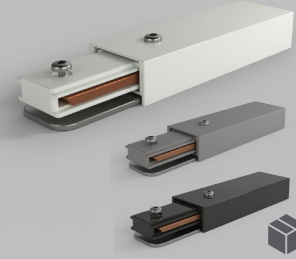

YR 401 3.00$
Enerji Girişi • Beyaz / Gri / Siyah