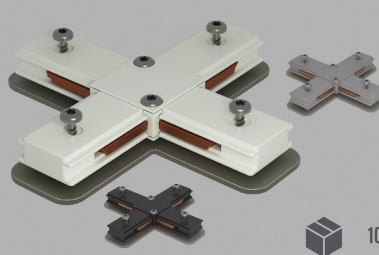

YR 203 / 3 METRE 22.50\$
Siyah / Beyaz

YR 400 2.75\$
Raylı L Dönüş • Beyaz / Gri / Siyah

YR 401 3.00\$
Enerji Girişi • Beyaz / Gri / Siyah

YR 402 4.20\$
Raylı T Dönüş • Beyaz / Gri / Siyah

YR 403 4.75\$
Ray + Dönüş • Beyaz / Gri / Siyah