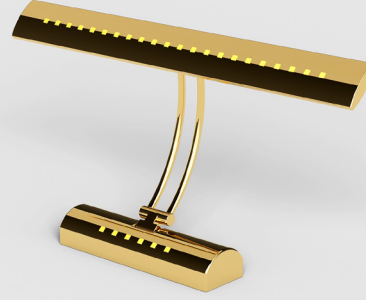

YDA 117 / 7W **39.00 $**
Çift Fonksiyonlu ve
Anahtarlı / Gold • 120°

3200 K 6500 K

220 V
500 LM
15 000 H
10
A 400 B 150