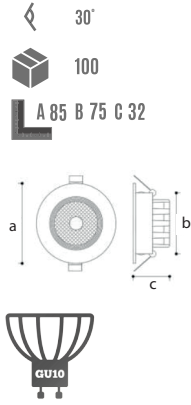

YC 1045 3.50 $
Siyah+Dark Grey

YENİ ÜRÜN