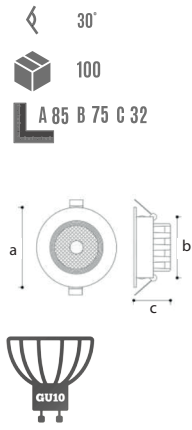

YC 1025 4.50 $
Beyaz+UV Chrome

YENİ ÜRÜN