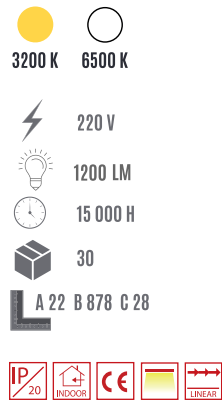

YBA 112 / 14W **9.75$**
Dikey Bant Armatür
90 cm / • 150°
• EKLENEBİLİR
• ANAHTARLI
• PLASTİK GÖVDE