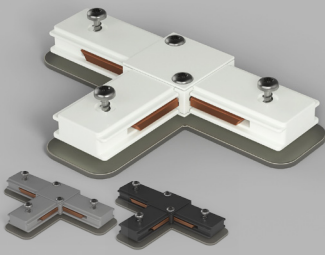

YR 203 / 3 METRE 22.50\$
Siyah / Beyaz

YR 400 2.75\$
Raylı L Dönüş • Beyaz / Gri / Siyah

YR 401 3.00\$
Enerji Girişi • Beyaz / Gri / Siyah

YR 402 4.20\$
Raylı T Dönüş • Beyaz / Gri / Siyah

YR 403 4.75\$
Ray + Dönüş • Beyaz / Gri / Siyah