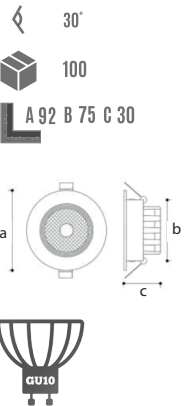

YENİ ÜRÜN

YENİ ÜRÜN

YENİ ÜRÜN

YENİ ÜRÜN

YENİ ÜRÜN

YENİ ÜRÜN

YENİ ÜRÜN

YENİ ÜRÜN