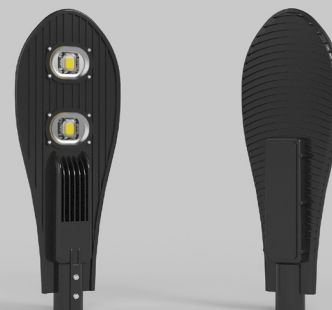

IP 65 SLİM ALÜMİNYUM KASA

YSL 150 / 150W 79.00 \$
SMD Led Sokak Armatür

YENİ ÜRÜN

- 6500 K
- AC 220 V
- 12000 LM
- 15 000 H
- 12
- A 175 B 63 C 455

IP 65 SLİM ALÜMİNYUM KASA

YSL 1100 / 100W 118.00 \$
COB Led Sokak Armatür