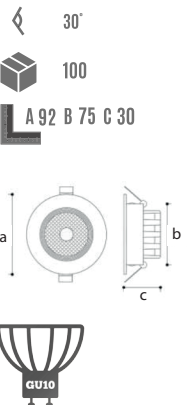

YENİ ÜRÜN

YENİ ÜRÜN

YENİ ÜRÜN

YENİ ÜRÜN

YENİ ÜRÜN

YENİ ÜRÜN

YENİ ÜRÜN

YENİ ÜRÜN