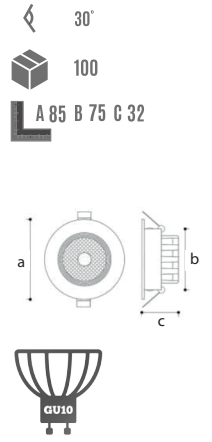

YENİ ÜRÜN

YC 1010 3.50 \$
Beyaz+Mat Siyah

YENİ ÜRÜN

YC 1015 3.50 \$
Beyaz+Rose Gold

YENİ ÜRÜN

YC 1020 4.50 \$
Beyaz+UV Black Chrome

YENİ ÜRÜN

YC 1025 4.50 \$
Beyaz+UV Chrome