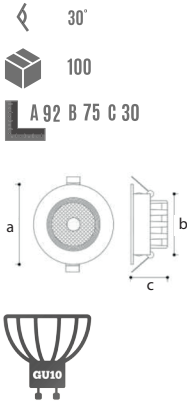

YENİ ÜRÜN

YENİ ÜRÜN

YENİ ÜRÜN

YENİ ÜRÜN

YENİ ÜRÜN

YENİ ÜRÜN

YENİ ÜRÜN

YENİ ÜRÜN