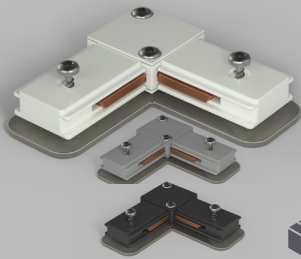

YR 400 2.75$
Raylı L Dönüş • Beyaz / Gri / Siyah