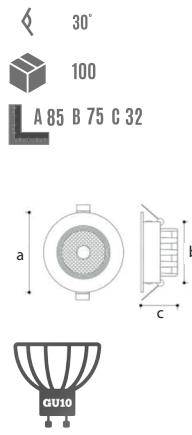

YENİ ÜRÜN

YC 1010 3.50 \$
Beyaz+Mat Siyah

YENİ ÜRÜN

YC 1015 3.50 \$
Beyaz+Rose Gold

YENİ ÜRÜN

YC 1020 4.50 \$
Beyaz+UV Black Chrome

YENİ ÜRÜN

YC 1025 4.50 \$
Beyaz+UV Chrome