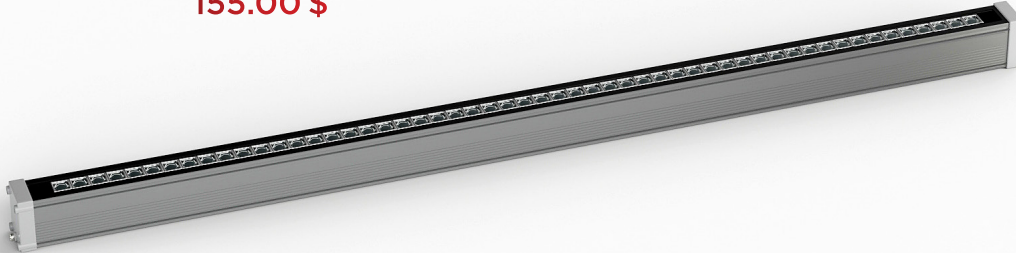

45X1W

YW 216 / 54X1W
Wallwasher Armatür
• 30° / 150 cm

140.00 $

155.00 $

54X1W