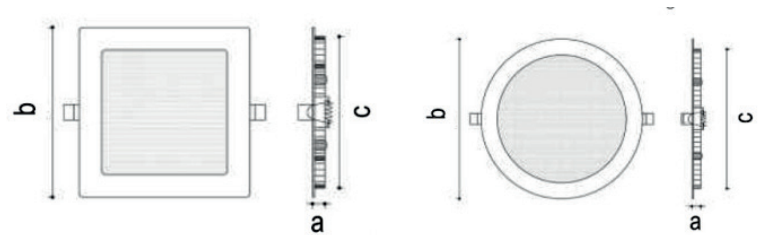

15 000 H

40

A 8 B 220 C 205

20 P

INDOOR

CE

ALP SERİSİ / SİYAH KASA SIVA ALTI LED PANELLER

ALP 1203 / 3W **3.80 \$**
Yuvarlak Led Panel /
Siyah Kasa