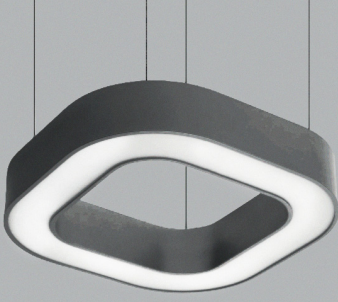

80x80 Dekoratif Radüslü Kenar Kare Armatür

SAMSUNG LED
OSRAM/TRIDONIC DRIVER

YDS 1005 / 35W	4700LM	A/B/C 400	170.00 $
YDS 1010 / 45W	6000LM	A/B/C 500	210.00 $
YDS 1015 / 55W	7400LM	A/B/C 600	240.00 $
YDS 1020 / 75W	10000LM	A/B/C 800	330.00 $
YDS 1025 / 90W	12000LM	A/B/C 1000	380.00 $

ASKI APARATI DAHİL

• 120°

⚡ 220 V

● 2700 K ● 3000 K ● 4000 K ○ 6000 K