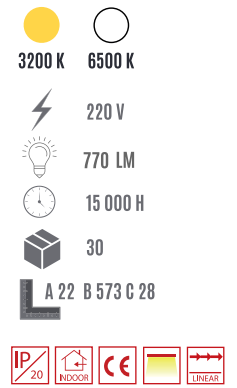

YBA 108 / 9W **8.25$**
Dikey Bant Armatür
60 cm / • 150°
• EKLENEBİLİR
• ANAHTARLI
• PLASTİK GÖVDE