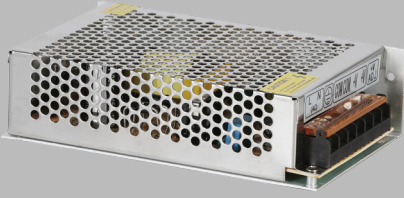

YLT-S 500 / 500W 46.00\$
41A Amper / Akım Korumalı

3 ÇİPLİ LED İLE
35 MT KULLANILIR

⚡ Giriş : 220 V AC
Çıkış : 12 V DC
📦 15
A 125 B 230 C 63

YLT-S 120 / 120W 16.50\$
10A Amper / Akım Korumalı

3 ÇİPLİ LED İLE
12 MT KULLANILIR