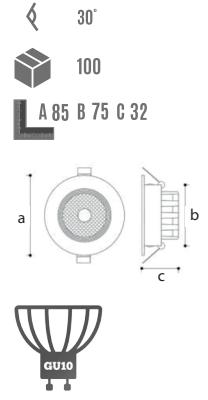

YC 1050 4.50 $
Siyah+UV Rose Gold

YENİ ÜRÜN