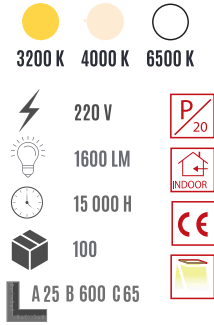

810 LM

15 000 H

30

65 cm

IP20 INDOOR CE LED ECO

YL 2018 / 18W **6.50\$**
Led Floresan
Çift Taraflı / 120 cm

YL 1018 / 18W **6.50\$**
Led Floresan
Tek Taraflı / 120 cm

3200 K 6500 K

220 V

1620 LM

15 000 H

30

120 cm

IP20 INDOOR CE LED ECO

YBA 318 / 18W **10.00\$**
Etanj Armatür
IP 65 / 60 cm
• PC GÖVDE

YENİ ÜRÜN