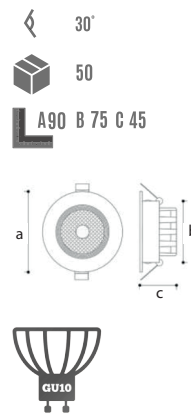

YC 7010 11.00 $
Beyaz+UV Rose Gold

YENİ ÜRÜN